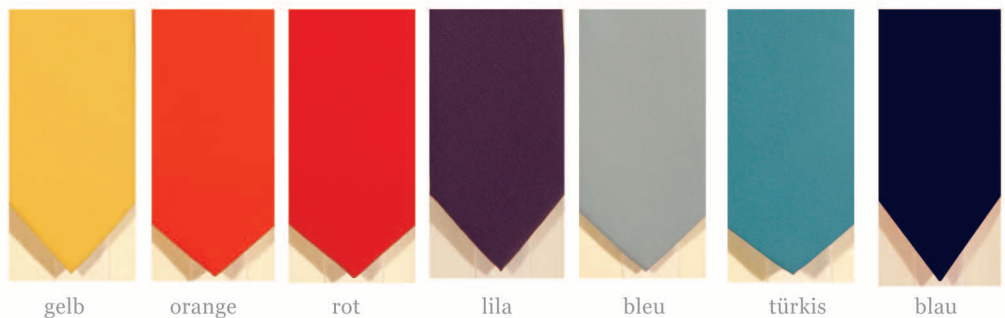

## Krawatten & Schleifen UNI Programm

K-58/ Schl-58

bordeaux

K-58/ Schl-58 lieferbar in den Farben:

bordeaux

schwarz

K-75 Schl-75

bordeaux

*Artikel 75 Microfaser ist lieferbar als Krawatte, Schleife, Kinderschleife, Schal und Einstecktuch, Halstuch*